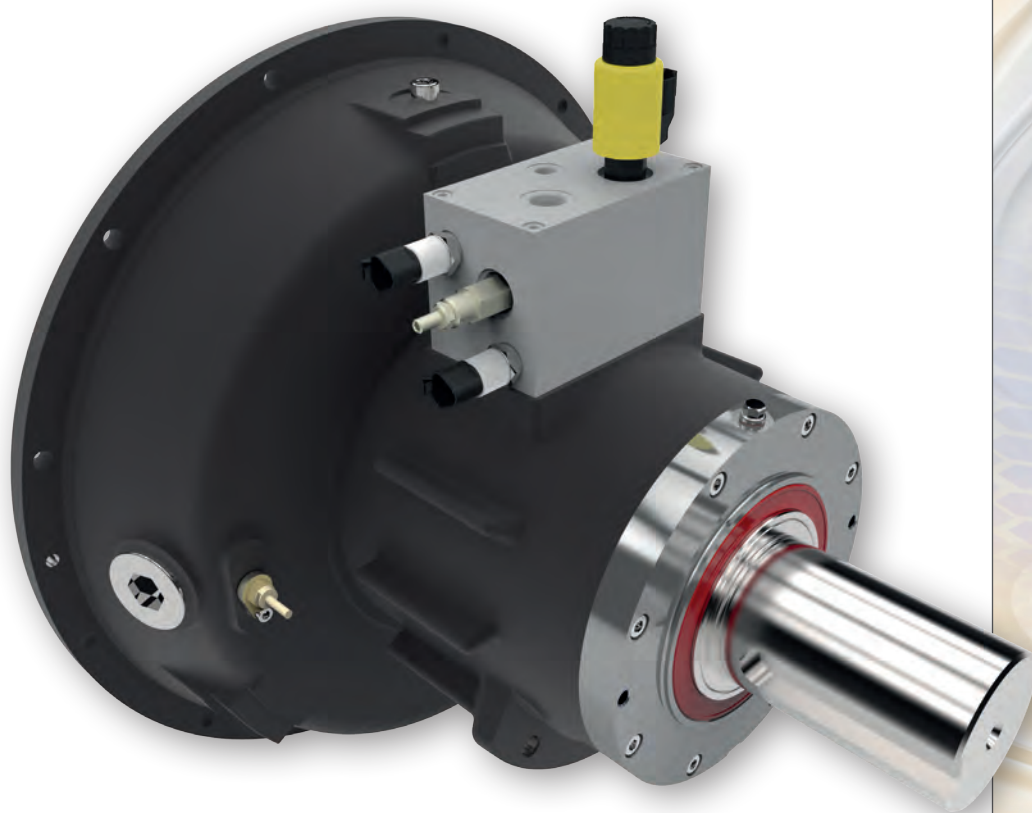

德实产品应用于可移动工程机械

## Planox® 离合器 PHRA 143/1 SR

德实 Planox®系列的新成员

**NEW BY DESCH**

### 优点

- 可承受大径向/轴向载荷
- 最新一代离合器控制技术
- 自给液压油
- 无导向轴承
- 紧凑的设计
- 提供SAE 1和SAE 2钟罩
- 即插即用速度传感器
- 液压最大输入液压力高达350 bar
- 兼容J1939
- 加强型离合器片

### 技术参数

最大 输出扭矩	6000 Nm (4425 lb-ft)
最大 运行速度	2250 rpm
接合速度	800 rpm
最大 运行压力	350 bar (5076 psi)

SMART DRIVE SOLUTIONS