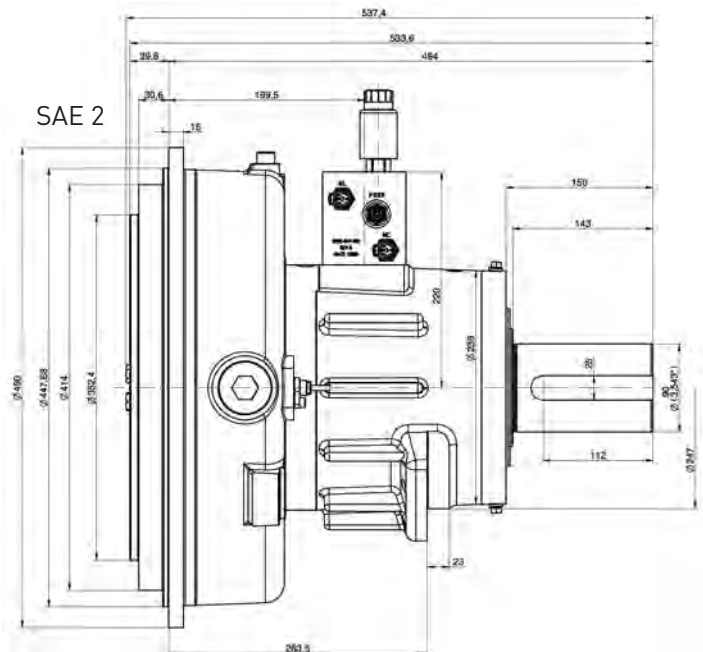

### 技术参数

最大 输出扭矩	6000 Nm (4425 lb-ft)
最大 运行速度	2250 rpm
接合速度	800 rpm
最大 运行压力	350 bar (5076 psi)

SMART DRIVE SOLUTIONS