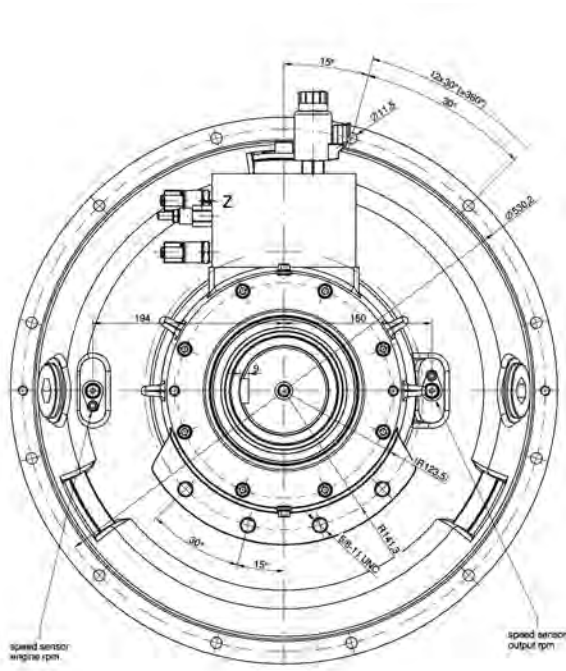

### 优点

- 可承受大径向/轴向载荷
- 最新一代离合器控制技术
- 自给液压油
- 无导向轴承
- 紧凑的设计
- 提供SAE 1和SAE 2钟罩
- 即插即用速度传感器
- 液压最大输入液压力高达350 bar
- 兼容J1939
- 加强型离合器片

### 技术参数

最大 输出扭矩	6000 Nm (4425 lb-ft)
最大 运行速度	2250 rpm
接合速度	800 rpm
最大 运行压力	350 bar (5076 psi)

SMART DRIVE SOLUTIONS